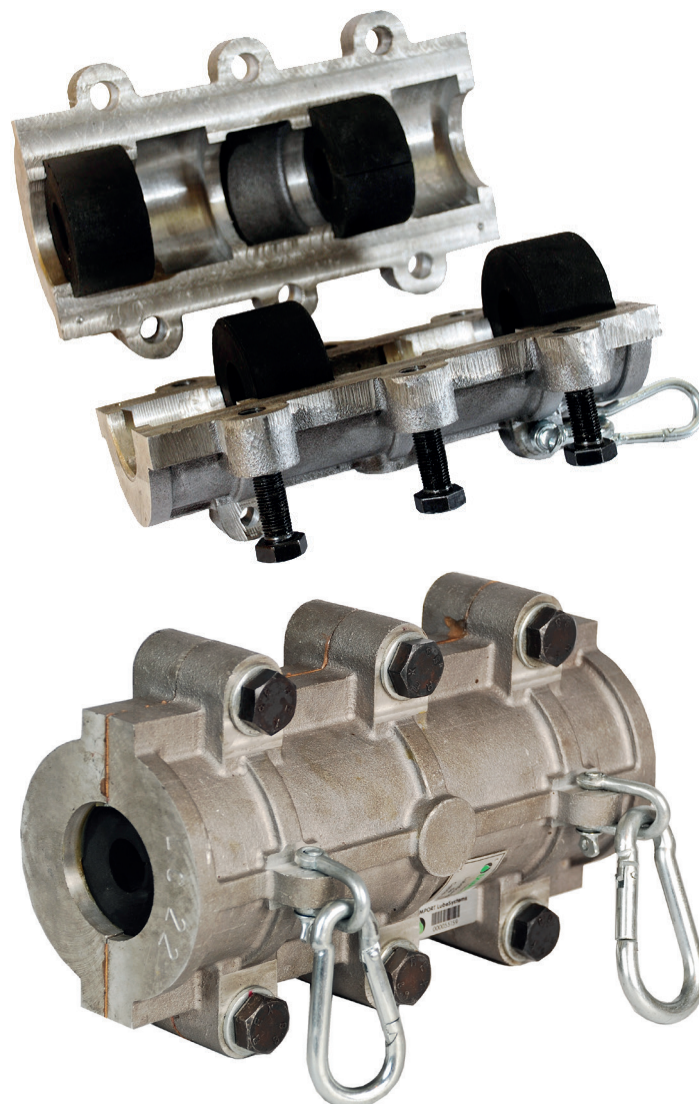

Descrição

O **Lubrificador de Cabos LC** foi projetado para ser utilizado em condições onde não se pode parar o equipamento para realizar a lubrificação, podendo operar com óleo ou graxa.

Funcionamento

O **Lubrificador de Cabos LC** é constituído de um corpo bipartido, montado sobre o cabo de aço a ser lubricado. Disponível em diversos tamanhos para uma correta lubrificação, de acordo com o diâmetro do cabo de aço a ser lubricado.

Sua montagem é realizada em qualquer posição no cabo de aço, preferencialmente próximo ao tambor enrolador. Sua operação é feita através de correntes e mosquetões, nos olhais existentes no corpo do **Lubrificador de Cabos LC**. O lubrificante introduzido no lubrificador através de bombeamento manual ou de um sistema automatizado.

A lubrificação do cabo de aço ocorre pela passagem do mesmo dentro do corpo do lubrificador, preenchido com o lubrificante. Internamente, o lubrificador de cabos realiza, na sua entrada, a limpeza e retirada da graxa ressecada no cabo.

Em sua saída, realiza a homogeneização e retirada do excesso de lubrificante. As partes internas que se desgastam com o uso podem ser substituídas, de acordo com o diâmetro adequado ao cabo de aço.

Lubrificante	Óleo ou Graxa
Material do corpo	Alumínio
Diâmetro do cabo	4 a 50mm
Rosca de entrada do lubrificante	1/4" BSP
Posição de montagem	Qualquer