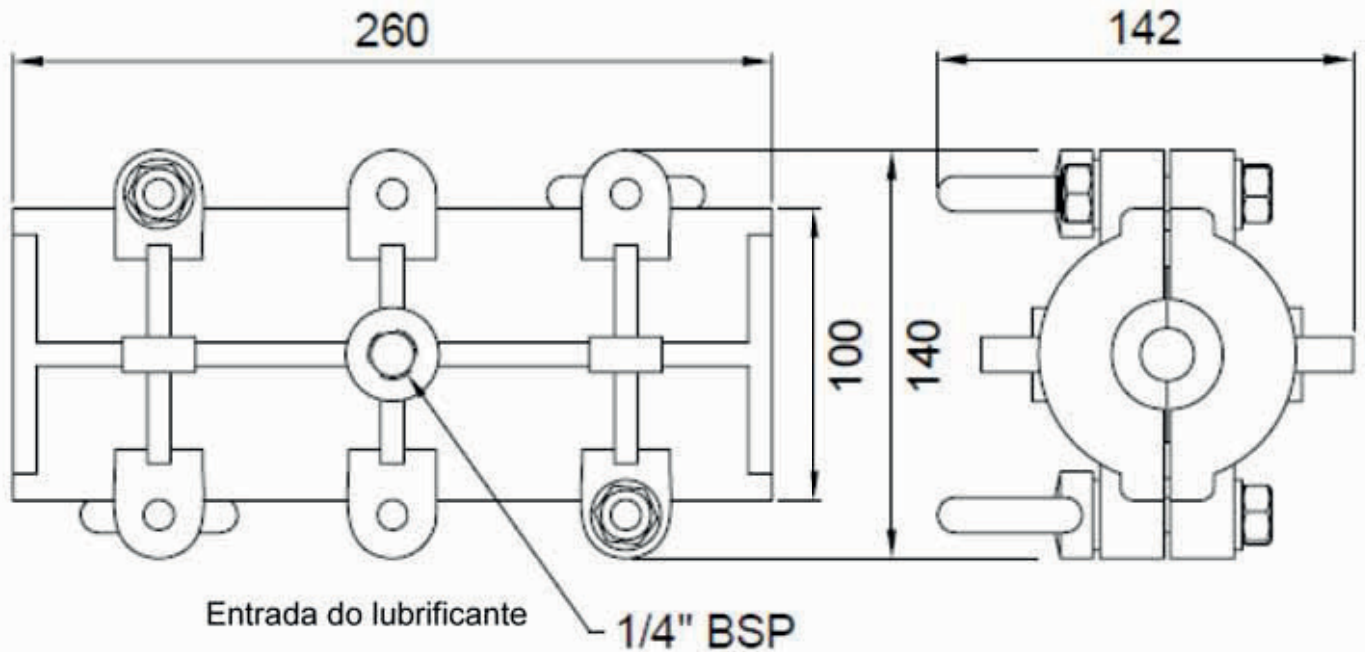

Sua montagem é realizada em qualquer posição no cabo de aço, preferencialmente próximo ao tambor enrolador. Sua operação é feita através de correntes e mosquetões, nos olhais existentes no corpo do **Lubrificador de Cabos LC**. O lubrificante introduzido no lubrificador através de bombeamento manual ou de um sistema automatizado.

A lubrificação do cabo de aço ocorre pela passagem do mesmo dentro do corpo do lubrificador, preenchido com o lubrificante. Internamente, o lubrificador de cabos realiza, na sua entrada, a limpeza e retirada da graxa ressecada no cabo.

Em sua saída, realiza a homogeneização e retirada do excesso de lubrificante. As partes internas que se desgastam com o uso podem ser substituídas, de acordo com o diâmetro adequado ao cabo de aço.

Lubrificante	Óleo ou Graxa
Material do corpo	Alumínio
Diâmetro do cabo	4 a 50mm
Rosca de entrada do lubrificante	1/4" BSP
Posição de montagem	Qualquer

DIMENSÕES
em milímetros

Informações de Compra

LC-4	4 mm	625.000.104	LC-26	26 mm	625.000.126
LC-6	6 mm	625.000.106	LC-28	28 mm	625.000.128
LC-8	8 mm	625.000.108	LC-30	30 mm	625.000.130
LC-10	10 mm	625.000.110	LC-32	32 mm	625.000.132
LC-12	12 mm	625.000.112	LC-34	34 mm	625.000.134
LC-14	14 mm	625.000.114	LC-36	36 mm	625.000.136
LC-16	16 mm	625.000.116	LC-38	38 mm	625.000.138
LC-18	18 mm	625.000.118	LC-40	40 mm	625.000.140
LC-19	19 mm	625.000.119	LC-42	42 mm	625.000.142
LC-20	20 mm	625.000.120	LC-44	44 mm	625.000.144
LC-22	22 mm	625.000.122	LC-46	46 mm	625.000.146
LC-24	24 mm	625.000.124	LC-48	48 mm	625.000.148
LC-25	25 mm	625.000.125	LC-50	50 mm	625.000.150