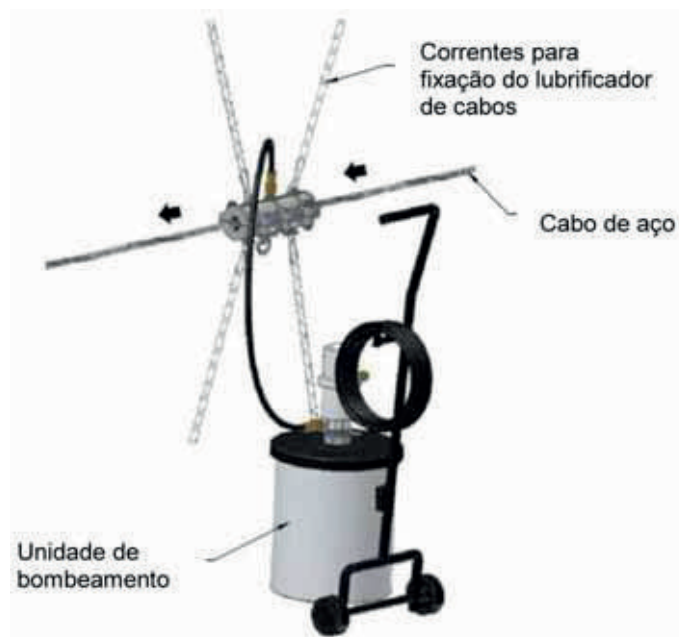

Descrição

O Lubrificador de Cabos LC foi projetado para ser utilizado em condições onde não se pode parar o equipamento para realizar a lubrificação, podendo operar com óleo ou graxa.

Funcionamento

O Lubrificador de Cabos LC é constituído de um corpo bipartido, montado sobre o cabo de aço a ser lubrificado. Disponível em diversos tamanhos para uma correta lubrificação, de acordo com o diâmetro do cabo de aço a ser lubrificado.

Sua montagem é realizada em qualquer posição no cabo de aço, preferencialmente próximo ao tambor enrolador. Sua fixação é feita através de correntes e mosquetões, nos olhais existentes no corpo do Lubrificador de Cabos LC. O lubrificante introduzido no lubrificador através de bombeamento manual ou de um sistema automatizado.

A lubrificação do cabo de aço ocorre pela passagem do mesmo dentro do corpo do lubrificador, preenchido com o lubrificante. Internamente, o lubrificador de cabos realiza, na sua entrada, a limpeza e retirada da graxa ressecada no cabo.

Em sua saída, realiza a homogeneização e retirada do excesso de lubrificante. As partes internas que se desgastam com o uso podem ser substituídas, de acordo com o diâmetro adequado ao cabo de aço.

Características

Lubrificante	Óleo ou Graxa
Material do corpo	Alumínio
Diâmetro do cabo	Ø 2.1/2” a Ø 4”
Rosca de entrada do lubrificante	1/2” BSP
Posição de montagem	Qualquer