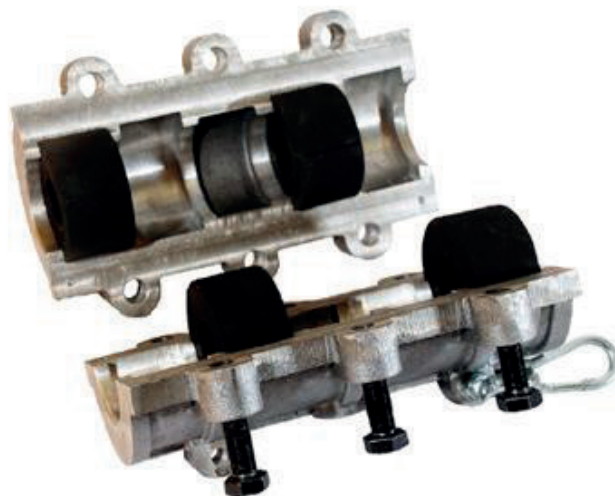

Descrição

O Lubrificador de Cabos LC foi projetado para ser utilizado em condições onde não se pode parar o equipamento para realizar a lubrificação, podendo operar com óleo ou graxa.

Funcionamento

O Lubrificador de Cabos LC é constituído de um corpo bipartido, montado sobre o cabo de aço a ser lubrificado. Disponível em diversos tamanhos para uma correta lubrificação, de acordo com o diâmetro do cabo de aço a ser lubrificado.

Sua montagem é realizada em qualquer posição no cabo de aço, preferencialmente próximo ao tambor enrolador. Sua fixação é feita através de correntes e mosquetões, nos olhais existentes no corpo do Lubrificador de Cabos LC. O lubrificante introduzido no lubrificador através de bombeamento manual ou de um sistema automatizado.

A lubrificação do cabo de aço ocorre pela passagem do mesmo dentro do corpo do lubrificador, preenchido com o lubrificante. Internamente, o lubrificador de cabos realiza, na sua entrada, a limpeza e retirada da graxa ressecada no cabo.

Em sua saída, realiza a homogeneização e retirada do excesso de lubrificante. As partes internas que se desgastam com o uso podem ser substituídas, de acordo com o diâmetro adequado ao cabo de aço.

Características

Lubrificante	Óleo ou Graxa
Material do corpo	Alumínio
Diâmetro do cabo	Ø 2.1/2” a Ø 4”
Rosca de entrada do lubrificante	1/2” BSP
Posição de montagem	Qualquer