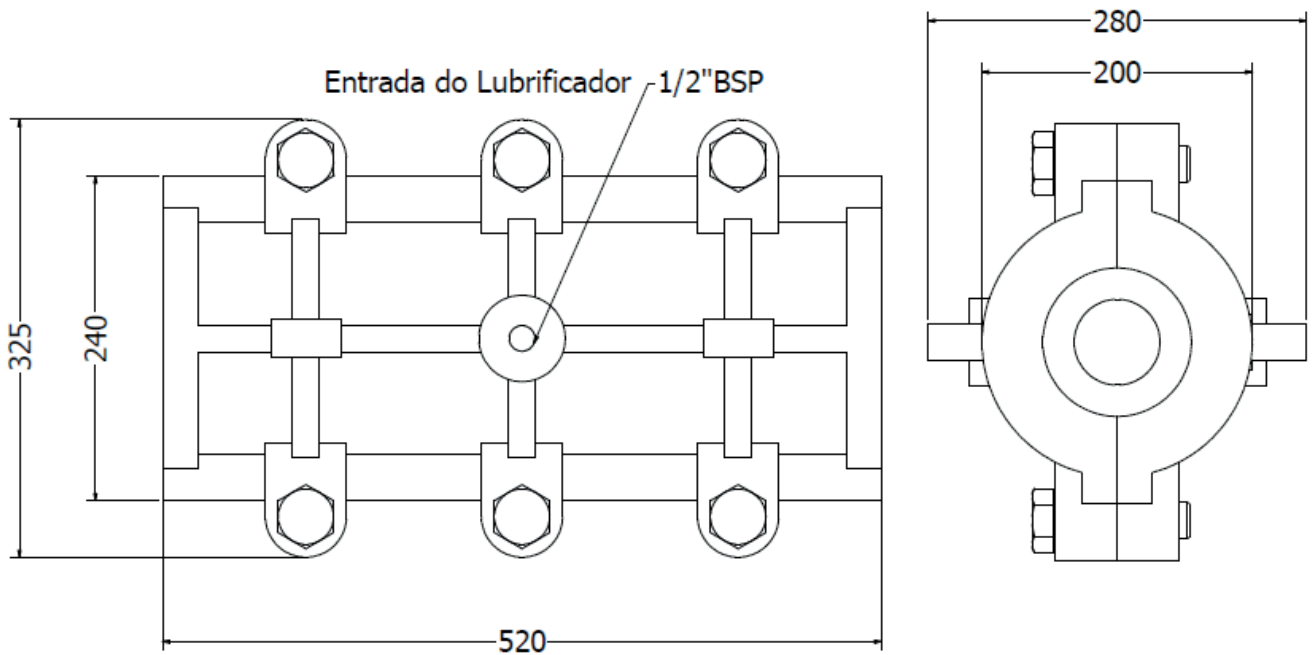

Sua montagem é realizada em qualquer posição no cabo de aço, preferencialmente próximo ao tambor enrolador. Sua fixação é feita através de correntes e mosquetões, nos olhais existentes no corpo do Lubrificador de Cabos LC. O lubrificante introduzido no lubrificador através de bombeamento manual ou de um sistema automatizado.

A lubrificação do cabo de aço ocorre pela passagem do mesmo dentro do corpo do lubrificador, preenchido com o lubrificante. Internamente, o lubrificador de cabos realiza, na sua entrada, a limpeza e retirada da graxa ressecada no cabo.

Em sua saída, realiza a homogeneização e retirada do excesso de lubrificante. As partes internas que se desgastam com o uso podem ser substituídas, de acordo com o diâmetro adequado ao cabo de aço.

Características

Lubrificante	Óleo ou Graxa
Material do corpo	Alumínio
Diâmetro do cabo	Ø 2.1/2” a Ø 4”
Rosca de entrada do lubrificante	1/2” BSP
Posição de montagem	Qualquer

DIMENSÕES
milímetros

Informações de Compra

MODELO DO LUBRIFICADOR	DIÂMETRO DO CABO	CÓDIGO
LUBRIFICADOR DE CABOS - MODELO LC-64	Ø 2.1/2"	625.000.164
LUBRIFICADOR DE CABOS - MODELO LC-65	Ø 2.9/16"	625.000.165
LUBRIFICADOR DE CABOS - MODELO LC-67	Ø 2.5/8"	625.000.167
LUBRIFICADOR DE CABOS - MODELO LC-70	Ø 2.3/4"	625.000.170
LUBRIFICADOR DE CABOS - MODELO LC-73	Ø 2.7/8"	625.000.173
LUBRIFICADOR DE CABOS - MODELO LC-79	Ø 3.1/8"	625.000.179
LUBRIFICADOR DE CABOS - MODELO LC-83	Ø 3.1/4"	625.000.183
LUBRIFICADOR DE CABOS - MODELO LC-86	Ø 3.3/8"	625.000.186
LUBRIFICADOR DE CABOS - MODELO LC-89	Ø 3.1/2"	625.000.189
LUBRIFICADOR DE CABOS - MODELO LC-92	Ø 3.5/8"	625.000.192
LUBRIFICADOR DE CABOS - MODELO LC-95	Ø 3.3/4"	625.000.195
LUBRIFICADOR DE CABOS - MODELO LC-98	Ø 3.7/8"	625.000.198
LUBRIFICADOR DE CABOS - MODELO LC-100	Ø 4"	625.000.240