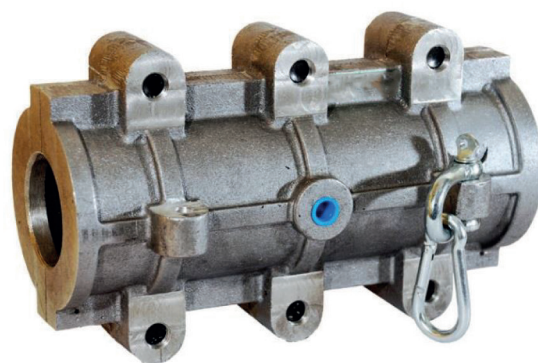

Descrição

O Lubrificador de Cabos LC foi projetado para ser utilizado em condições onde não se pode parar o equipamento para realizar a lubrificação, podendo operar com óleo ou graxa.

Funcionamento

O Lubrificador de Cabos LC é constituído de um corpo bipartido, montado sobre o cabo de aço a ser lubrificado. Disponível em diversos tamanhos para uma correta lubrificação, de acordo com o diâmetro do cabo de aço a ser lubrificado.

Sua montagem é realizada em qualquer posição no cabo de aço, preferencialmente próximo ao tambor enrolador. Sua fixação é feita através de correntes e mosquetões, nos olhais existentes no corpo do Lubrificador de Cabos LC. O lubrificante introduzido no lubrificador através de bombeamento manual ou de um sistema automatizado.

A lubrificação do cabo de aço ocorre pela passagem do mesmo dentro do corpo do lubrificador, preenchido com o lubrificante. Internamente, o lubrificador de cabos realiza, na sua entrada, a limpeza e retirada da graxa ressecada no cabo.

Em sua saída, realiza a homogeneização e retirada do excesso de lubrificante. As partes internas que se desgastam com o uso podem ser substituídas, de acordo com o diâmetro adequado ao cabo de aço.

Características

Lubrificante	Óleo ou Graxa
Material do corpo	Alumínio
Diâmetro do cabo	Ø 2.1/2” a Ø 4”
Rosca de entrada do lubrificante	1/2” BSP
Posição de montagem	Qualquer