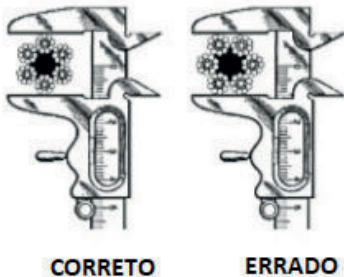

## Descrição

O Limpador das tramas do cabo é um dispositivo que remove a maioria dos detritos que se alojam na superfície e nas ranhuras dos cabos de aço e remove a graxa velha que fica alojada nas tramas do cabo e dificulta a utilização de uma graxa nova.

## Funcionamento

O Limpador das tramas do cabo de aço é utilizado antes do lubrificador de cabos, apoiado na face do mesmo, garantindo uma vida útil maior para o cabo e para o lubrificador.

### FORMA DE MEDIR O CABO

É crítico que o cabo seja medido corretamente, para uma seleção correta do limpador das tramas do cabo.